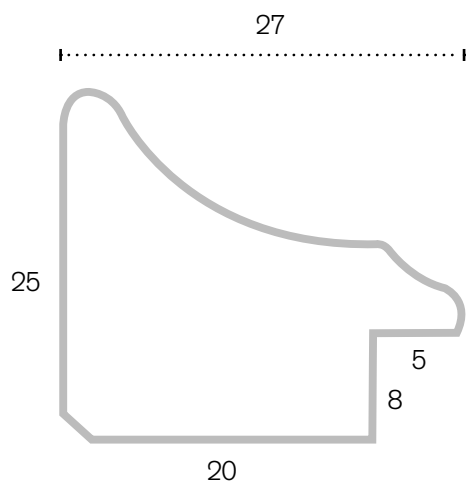

# GLORIA

NAAM	Gloria
ARTIKELREEKS	848*
BREEDTE	27 mm
HOOGTE	25 mm
SPONNINGSDIEPTE	5 mm
SPONNINGSHOOGTE	8 mm
PROFIEL	Schelp
HOUTSOORT	Linde
LENGTE	3 m
AANTAL LENGTES PER PAK	2